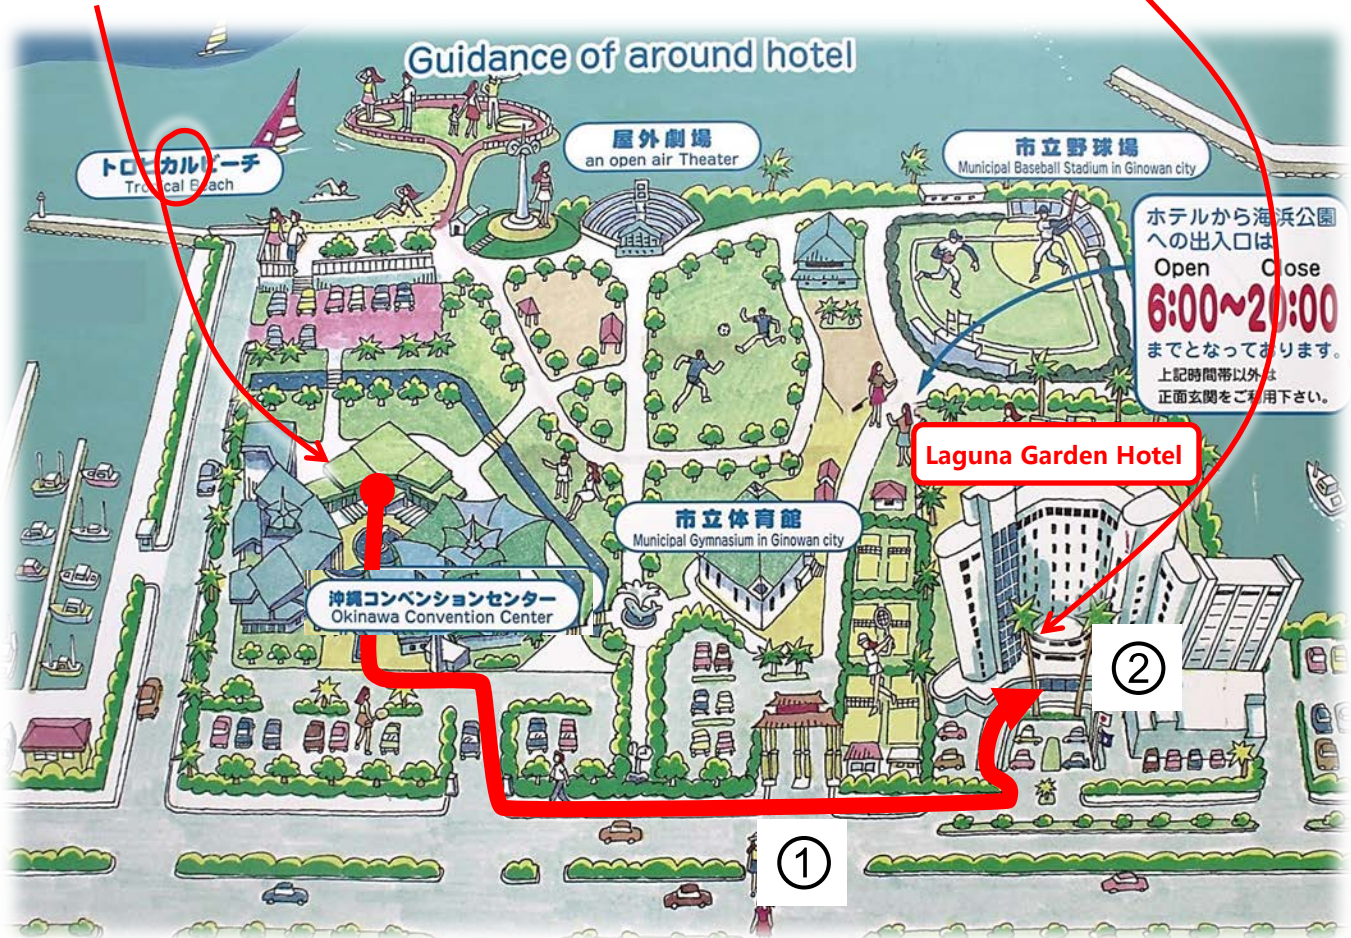

How to get to Lunch place (Laguna Garden hotel)

- 7-minute walk from here to Laguna Garden hotel.
- Lunch is provided at a banquet hall “Hagoromo” in the hotel.

ASRU venue

Lagna Garden hotel

ホテルから海浜公園
への出入口は
Open Close
6:00~20:00
までとなっております。
上記時間帯以外は
正面玄関をご利用下さい。

After entering through the main entrance,
take a turn to the right to the banquet hall.